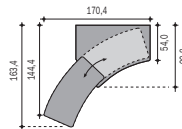

## Wandborde

Höhe 18 cm, Tiefe 29 cm

## Schreibtische und Rollcontainer

**Wandbord B 79 cm**  
mit CD-Leiste

**Art.-Nr. 7238**

**Wandbord B 95 cm**  
mit CD-Leiste

**Art.-Nr. 7288**

**Wandbord B 120 cm**  
mit CD-Leiste

**Art.-Nr. 7239**

### Schreibtisch

Auszugsplatte links  
Schreibplatte eingeschoben:  
B 120, H 75, T 100 cm  
Schreibplatte ausgezogen:  
B 171, H 75, T 164 cm

**Art.-Nr. 9471**

**Platzbedarf für Schreibtisch**  
**Art.-Nr. 9471**