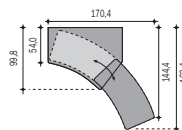

### Schreibtisch

Auszugsplatte links  
Schreibplatte eingeschoben:  
B 120, H 75, T 100 cm  
Schreibplatte ausgezogen:  
B 171, H 75, T 164 cm

**Art.-Nr. 9471**

**Platzbedarf für Schreibtisch**  
**Art.-Nr. 9471**

### Schreibtisch

Auszugsplatte rechts  
Schreibplatte eingeschoben:  
B 120, H 75, T 100 cm  
Schreibplatte ausgezogen:  
B 171, H 75, T 164 cm

**Art.-Nr. 9472**

**Platzbedarf für Schreibtisch**  
**Art.-Nr. 9472**