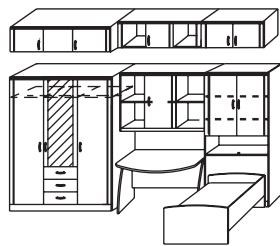

### Kombination 5-teilig:

GSD 101, 2türig	3109
Schreibtisch B 120 cm	9A08
Hängeschrank	6739
Bettkastenschrank	7592
Umbauliege	9086

**B 316, H 197, T 229/239cm**

**Art.-Nr. 0341**

### Aufsätze, Höhe 39 cm

Aufsatz für GSD 101 cm	3378
Aufsatz B 120 cm	7532
Aufsatz B 95 cm	7531

**Art.-Nr. 0342**