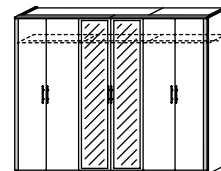

Mod.-Nr.	Art.-Nr.	Bettengröße-Nr.
A6800	OP93	80

Beimöbel

Schubkastenkonsole mit 5 Schubkästen
 B 50, H 86, T 38

Art.-Nr. 6544

IN 212

Türenkommode mit 1 Fachboden
 B 100, H 86, T 38

Art.-Nr. 6519

IN 212

Kombikommode mit 5 Schubkästen und 2 Fachböden
 B 149, H 86, T 38

Art.-Nr. 6865

IN 273

Weiteres Zubehör entnehmen Sie bitte den Seiten 196 - 200.

Drehtürenschränke

Oberkranz u. Schubkästen in Alu gebürstet
 Höhe 225, Tiefe 63 cm

SHDSO 225 5türig mit Kranzblende 1 Spiegeltür
 B 226, H 225, T 63

Art.-Nr. OLA5

IN 326

SHDSO 270 6türig mit Kranzblende 2 Spiegeltüren
 B 271, H 225, T 63

Art.-Nr. OLA6

IN 348

SHDKSO 225 5türig mit Kranzblende 1 Spiegeltür 3 Schubkästen
 B 226, H 225, T 63