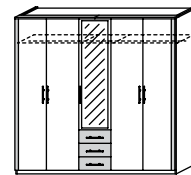

Kombikommode mit 5 Schubkästen und 2 Fachböden
 B 149, H 86, T 38

Art.-Nr. 6865

IN 273

Weiteres Zubehör entnehmen Sie bitte den Seiten 196 - 200.

Drehtürenschränke

Oberkranz u. Schubkästen in Alu gebürstet
 Höhe 225, Tiefe 63 cm

SHDSO 225 5türig mit Kranzblende 1 Spiegeltür
 B 226, H 225, T 63

Art.-Nr. OLA5

IN 326

SHDSO 270 6türig mit Kranzblende 2 Spiegeltüren
 B 271, H 225, T 63

Art.-Nr. OLA6

IN 348

SHDKSO 225 5türig mit Kranzblende 1 Spiegeltür 3 Schubkästen
 B 226, H 225, T 63