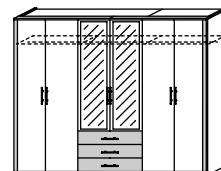

Kombikommode mit 5 Schubkästen und 2 Fachböden
 B 149, H 86, T 38

Art.-Nr. 6865

IN 273

Weiteres Zubehör entnehmen Sie bitte den Seiten 196 - 200.

Drehtürenschränke

Oberkranz u. Schubkästen in Alu gebürstet
 Höhe 225, Tiefe 63 cm

SHDSO 225 5türig mit Kranzblende 1 Spiegeltür
 B 226, H 225, T 63

Art.-Nr. OLA5

IN 326

SHDSO 270 6türig mit Kranzblende 2 Spiegeltüren
 B 271, H 225, T 63

Art.-Nr. OLA6

IN 348

SHDKSO 225 5türig mit Kranzblende 1 Spiegeltür 3 Schubkästen
 B 226, H 225, T 63

Art.-Nr. OLA7

IN 334

SHDKSO 270 6türig mit Kranzblende 2 Spiegeltüren 3 Schubkästen
 B 271, H 225, T 63

Art.-Nr. OLA8

IN 354

Serienmäßige Ausstattung in jedem Schrankelement:
 1 Fachboden und 1 Kleiderstange in der Höhe beliebig verstellbar.