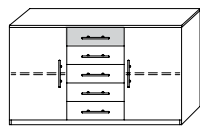

Mod.-Nr.	Art.-Nr.	Bettengröße-Nr.
A6800	OP93	80

Beimöbel

Schubkastenkonsole mit 5 Schubkästen
 B 50, H 86, T 38

Art.-Nr. 6544

IN 212

Türenkommode mit 1 Fachboden
 B 100, H 86, T 38

Art.-Nr. 6519

IN 212

Kombikommode mit 5 Schubkästen und 2 Fachböden
 B 149, H 86, T 38

Art.-Nr. 6865

IN 273

Weiteres Zubehör entnehmen Sie bitte den Seiten 196 - 200.

Drehtürenschränke

Oberkranz u. Schubkästen in Alu gebürstet
 Höhe 225, Tiefe 63 cm