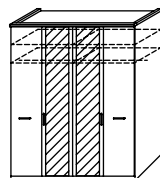

A6222 Abs. blau/blau gestreift

Drehtürenschränke

Höhe 225 cm, Tiefe 62 cm

Drehtürenschränke

Höhe 225 cm, Tiefe 62 cm

Schwebetürenschränke

Höhe 223 cm, Tiefe 66 cm

SHDKO B 136 cm, 3türig
3 Schubkästen

Art.-Nr. 43T1

SHDKO B 181 cm, 4türig
6 Schubkästen

Art.-Nr. 43T4

SHDSO B 136 cm, 3türig
1 Spiegeltür

Art.-Nr. 51T1

SHDSO B 181 cm, 4türig
2 Spiegeltüren

Art.-Nr. 51T2

SHDKSO B 136 cm, 3türig
1 Spiegeltür, 3 Schubkästen

Art.-Nr. 53T1

SHDKSO B 181 cm, 4türig
2 Spiegeltüren, 6 Schubkästen

Art.-Nr. 53T4

SCHW B 151 cm, 2türig

Art.-Nr. 4507

Serienmäßige Ausstattung
in jedem Schrankelement:
2 Fachböden und
1 Kleiderstange
in der Höhe beliebig verstellbar.