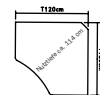

Art.-Nr. 8564

Hängeregal
in orange oder blau
B 90, H 23, T 28 cm

Art.-Nr. 8565

**Eckschreibtisch,
höhenverstellbar**
B 120, H 69-85, T 120 cm

Art.-Nr. 9A25

**Schreibtisch,
höhenverstellbar**
B 120, H 69-85, T 80 cm

Art.-Nr. 9447

**Schreibtisch,
höhenverstellbar**
B 146, H 69-85, T 80 cm

Art.-Nr. 9446

**Anbauplatte für die Schreibtische
Art.-Nr. 9447 und 9446
höhenverstellbar
Anbauplatte immer in Alu geb.
links/rechts
Ø 80, H 69-85 cm**