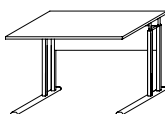

## Wandpaneel, TV-Elemente und Schreibtische

**Wandpaneel** mit Beleucht.  
**2 Glasböden**  
**4 Fachböden**  
 Wandbefestigung erforderl.  
 B 110, H 124, T 32 cm

**Art.-Nr. 9430**

IN 272

**TV-Element  
mit 2 Nischen**  
 B 109, H 38, T 55 cm

**Art.-Nr. 7353**

IN 162

**Schreibtisch,  
höhenverstellbar**  
 B 110, H 69-84, T 75 cm

**Art.-Nr. 9438**

IN 239

**Tastaturauszug  
für die Schreibtische**  
 B 65, H 9, T 45 cm

**Art.-Nr. 9Z14**

IN 140